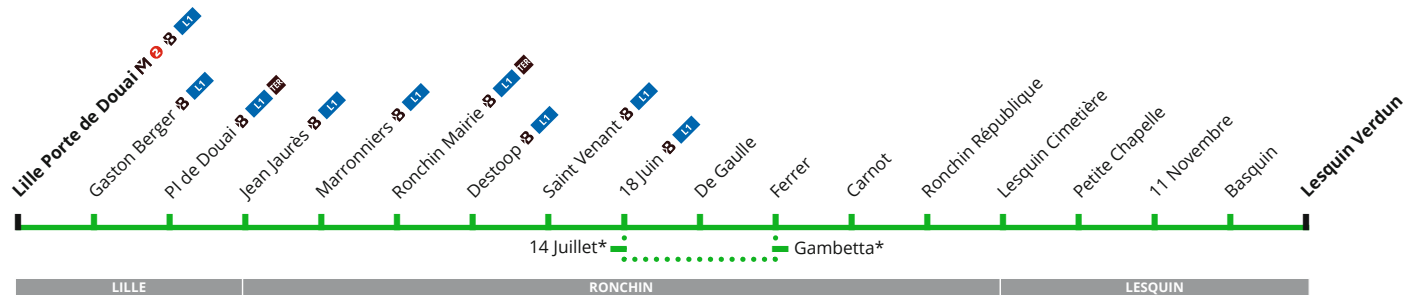

15

Vers Lesquin Verdun

CORRESPONDANCES

Métro ligne 2
L1 Liane
SNCF
* dimanches et jours fériés