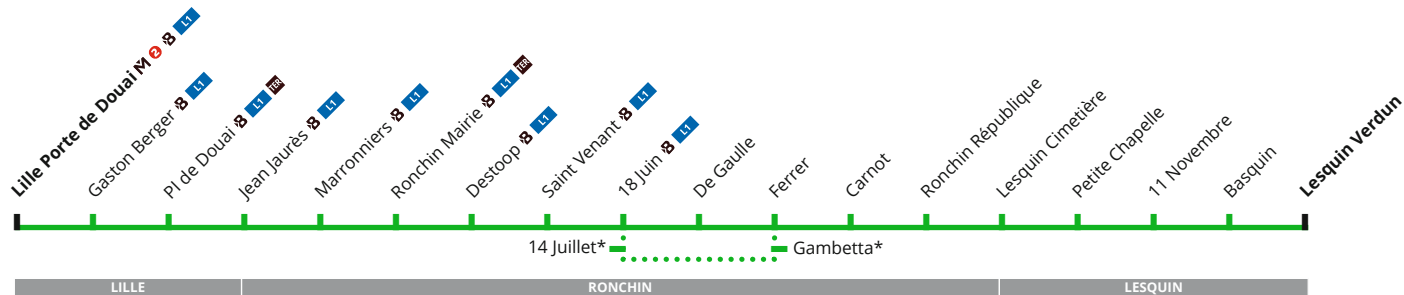

## Horaires hiver 2019

à partir du 28 janvier 2019

15

# Vers Lesquin Verdun

### CORRESPONDANCES

Métro ligne 2  
 Liège  
 SNCF  
 \* dimanches et jours fériés