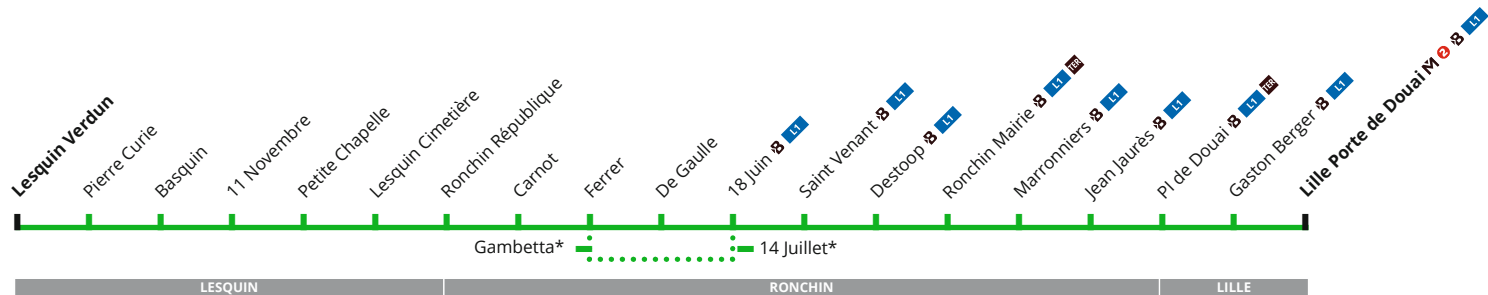

**15****Dimanche et jours fériés - À PARTIR DE MI-MARS**

LILLE PORTE DE DOUAI	08:27	08:57	09:27	09:57	10:28	10:57	11:27	11:57	12:27	12:57	13:27	13:57	14:27	14:57	15:27	15:57	16:27	16:57	17:27	17:57	18:27	18:57	19:27	19:57	20:26	20:55
JEAN JAURES	08:30	09:00	09:30	10:00	10:31	11:00	11:30	12:00	12:30	13:00	13:30	14:00	14:30	15:00	15:30	16:00	16:30	17:00	17:30	18:01	18:31	19:00	19:30	20:00	20:29	20:58
RONCHIN MAIRIE	08:32	09:02	09:32	10:02	10:33	11:02	11:32	12:02	12:32	13:02	13:32	14:02	14:32	15:02	15:32	16:02	16:32	17:02	17:32	18:03	18:33	19:02	19:32	20:02	20:31	21:00
18 JUIN	08:35	09:05	09:35	10:06	10:37	11:06	11:36	12:06	12:36	13:06	13:36	14:06	14:36	15:06	15:36	16:06	16:36	17:06	17:36	18:07	18:37	19:06	19:36	20:06	20:35	21:04
RONCHIN REPUBLIQUE	08:40	09:10	09:41	10:12	10:43	11:13	11:43	12:12	12:42	13:12	13:42	14:12	14:42	15:12	15:42	16:12	16:42	17:12	17:42	18:13	18:43	19:12	19:42	20:12	20:41	21:10
11 NOVEMBRE	08:43	09:13	09:44	10:15	10:46	11:16	11:46	12:16	12:45	13:15	13:45	14:15	14:45	15:15	15:45	16:15	16:46	17:16	17:46	18:16	18:46	19:15	19:45	20:15	20:44	21:13
LESQUIN VERDUN	08:45	09:15	09:46	10:17	10:48	11:18	11:48	12:18	12:47	13:17	13:47	14:17	14:47	15:17	15:47	16:17	16:48	17:18	17:48	18:18	18:48	19:17	19:47	20:17	20:46	21:15

# Vers Lille Porte de Douai