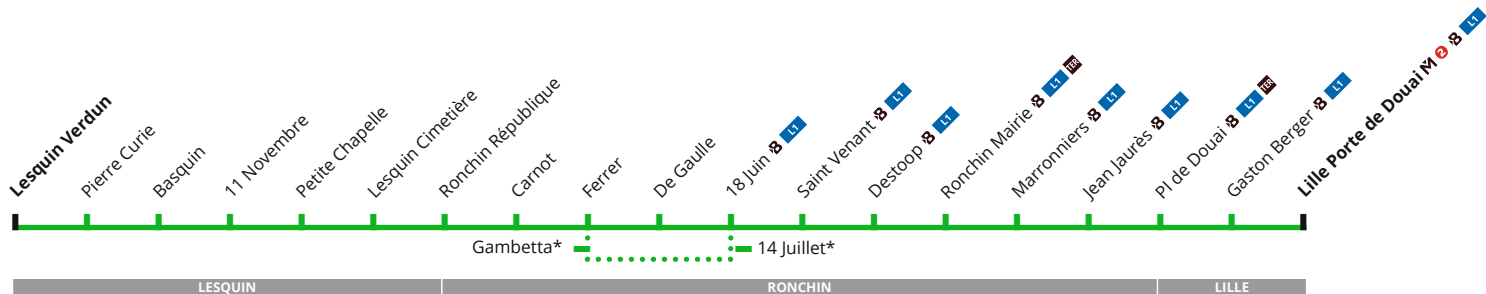

LILLE PORTE DE DOUAI	08:27	08:57	09:27	09:57	10:28	10:57	11:27	11:57	12:27	12:57	13:27	13:57	14:27	14:57	15:27	15:57	16:27	16:57	17:27	17:57	18:27	18:57	19:27	19:57	20:26	20:55
JEAN JAURES	08:30	09:00	09:30	10:00	10:31	11:00	11:30	12:00	12:30	13:00	13:30	14:00	14:30	15:00	15:30	16:00	16:30	17:00	17:30	18:01	18:31	19:00	19:30	20:00	20:29	20:58
RONCHIN MAIRIE	08:32	09:02	09:32	10:02	10:33	11:02	11:32	12:02	12:32	13:02	13:32	14:02	14:32	15:02	15:32	16:02	16:32	17:02	17:32	18:03	18:33	19:02	19:32	20:02	20:31	21:00
18 JUIN	08:35	09:05	09:35	10:06	10:37	11:06	11:36	12:06	12:36	13:06	13:36	14:06	14:36	15:06	15:36	16:06	16:36	17:06	17:36	18:07	18:37	19:06	19:36	20:06	20:35	21:04
RONCHIN REPUBLIQUE																										
11 NOVEMBRE	08:41	09:11	09:41	10:12	10:43	11:12	11:42	12:12	12:42	13:12	13:42	14:12	14:42	15:12	15:42	16:12	16:42	17:12	17:42	18:13	18:43	19:12	19:42	20:12	20:41	21:10
LESQUIN VERDUN	08:43	09:13	09:43	10:14	10:45	11:15	11:45	12:15	12:45	13:14	13:44	14:15	14:45	15:15	15:45	16:15	16:45	17:15	17:45	18:16	18:46	19:15	19:45	20:15	20:43	21:12

LILLE PORTE DE DOUAI	21:25	21:55
JEAN JAURES	21:28	21:58
RONCHIN MAIRIE	21:30	22:00
18 JUIN	21:33	22:03
RONCHIN REPUBLIQUE		
11 NOVEMBRE	21:39	22:09
LESQUIN VERDUN	21:41	22:11

15

# Vers Lille Porte de Douai